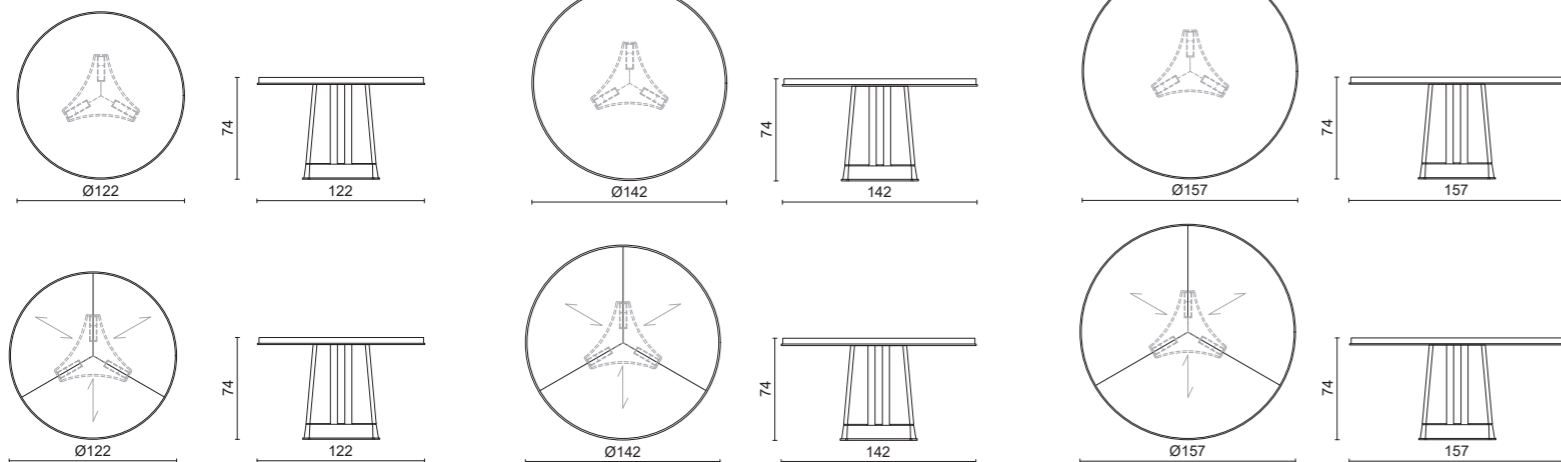

Oval Version: 240 x 115 x 73 cm / 300 x 115 x 73 cm

240 x 115 x 73 cm  
G501 glossy Tortora finish / Protective glass top / Bronze metal details

Murat

TABLE  
HOME COLLECTION

Ø122 x h74 cm / Ø142 x h74 cm / Ø157 x h74 cm