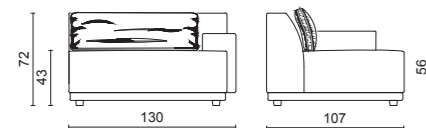

### Dahlia Sofa

**Terminal module (right or left) - 130 x 107 x 72 cm**

**Terminal module (right or left) - 184 x 107 x 72 cm**

**Meridienne module - 260 x 107 x 72 cm**