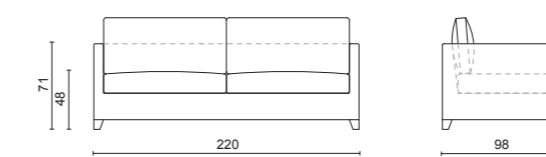

Tancredi Sofa