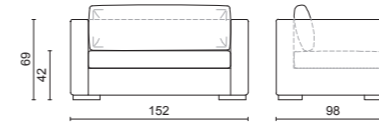

Helmut Sofa

Basic module - 152 x 98 x 69 cm