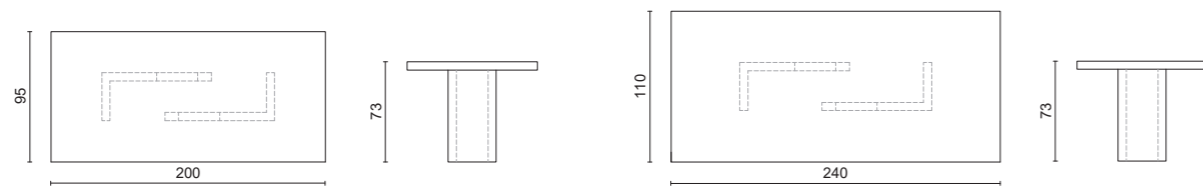

# Tables

Tao p. 130

Murat p. 140

Saint Germain p. 146

Turner p. 152

Tao

TABLE  
HOME COLLECTION

Rectangular Version: 200 x 95 x 73 cm / 240 x 110 x 73 cm