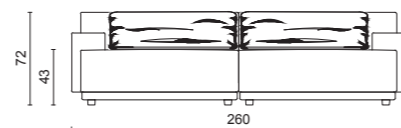

### Dahlia Sofa

**Terminal module (right or left) - 130 x 107 x 72 cm**

**Terminal module (right or left) - 184 x 107 x 72 cm**

**Meridienne module - 260 x 107 x 72 cm**