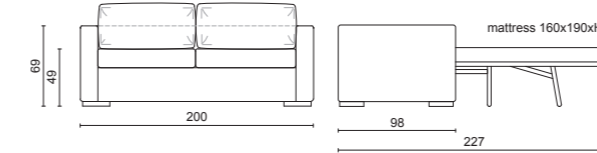

### Helmut Sofa

**Basic module - 152 x 98 x 69 cm**

**Basic module - 200 x 98 x 69 cm**

**Basic module - 240 x 98 x 69 cm**

**Basic module - 290 x 98 x 69 cm**

**Bed-Sofa - 200 x 98 (227) x 69 cm**

**Bed-Sofa - 240 x 98 (227) x 69 cm**