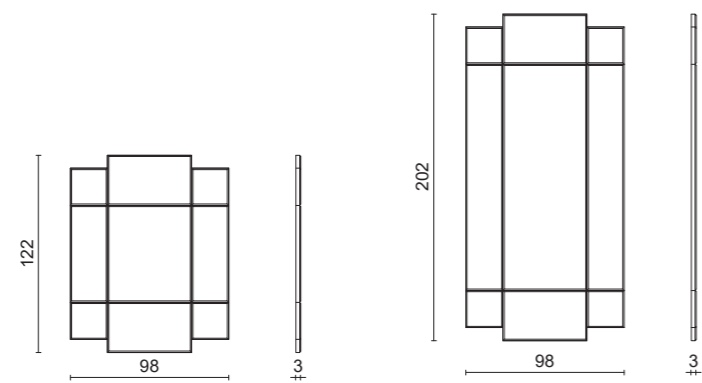

*Dupré*

MIRROR  
HOME COLLECTION

98 x 3 x 122 cm / 98 x 3 x 202 cm

98 x 3 x 122 cm  
Mirror