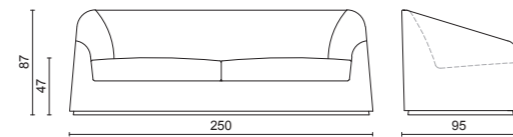

Clarisse Sofa