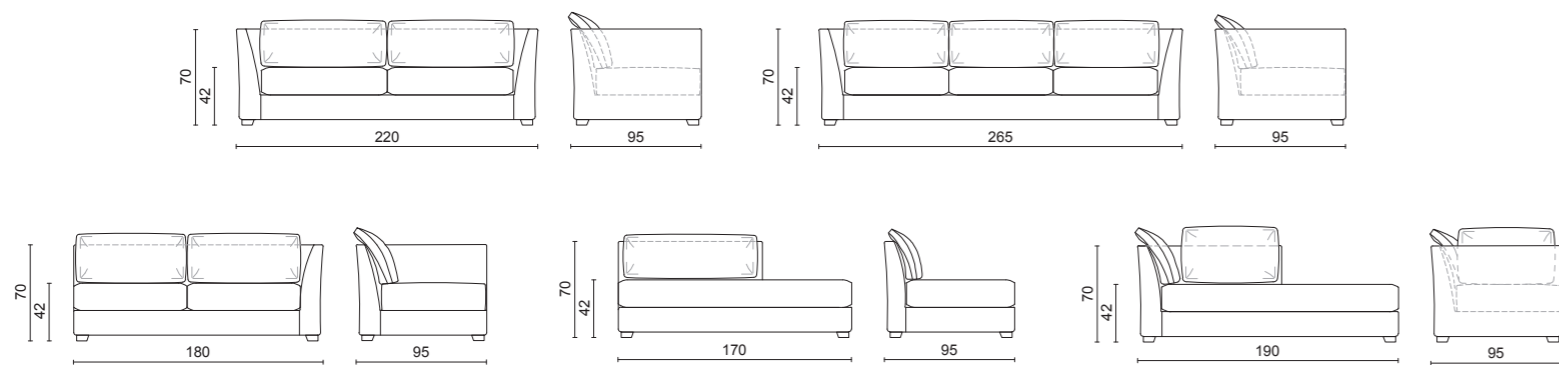

# Berenson

SOFA  
HOME COLLECTION

**Basic Module:** 220 x 95 x 70 cm / 265 x 95 x 70 cm

**Terminal Module:** 180 x 95 x 70 cm

**Meridienne Module:** 170 x 95 x 70 cm

**Bergère Module:** 190 x 95 x 70 cm

**Berenson Basic Module:** 265 x 95 x 70 cm  
E005 Moka Oak finish / T157D fabric (Cat. D) / Decorative cushion (Cat. I)