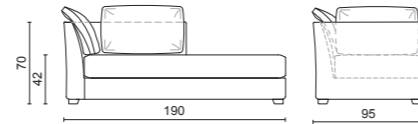

### Berenson Sofa

**Basic Module - 220 x 95 x 70 cm**

**Basic Module - 265 x 95 x 70 cm**

**Terminal module - 180 x 95 x 70 cm**

**Meridienne module - 170 x 95 x 70 cm**

**Bergère module - 190 x 95 x 70 cm**