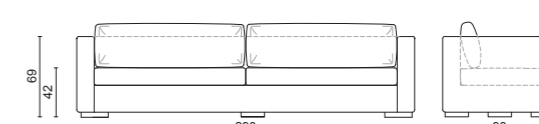

### Helmut Sofa

**Basic module - 152 x 98 x 69 cm**

**Basic module - 200 x 98 x 69 cm**

**Basic module - 240 x 98 x 69 cm**

**Basic module - 290 x 98 x 69 cm**

**Bed-Sofa - 200 x 98 (227) x 69 cm**

**Bed-Sofa - 240 x 98 (227) x 69 cm**