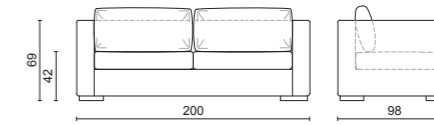

Basic module - 200 x 98 x 69 cm