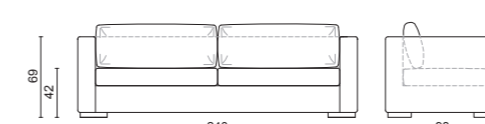

### Helmut Sofa

**Basic module - 152 x 98 x 69 cm**

**Basic module - 200 x 98 x 69 cm**

**Basic module - 240 x 98 x 69 cm**

**Basic module - 290 x 98 x 69 cm**

**Bed-Sofa - 200 x 98 (227) x 69 cm**

**Bed-Sofa - 240 x 98 (227) x 69 cm**