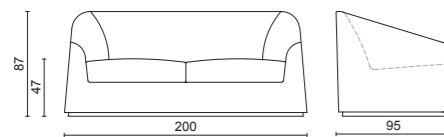

Clarisse Sofa