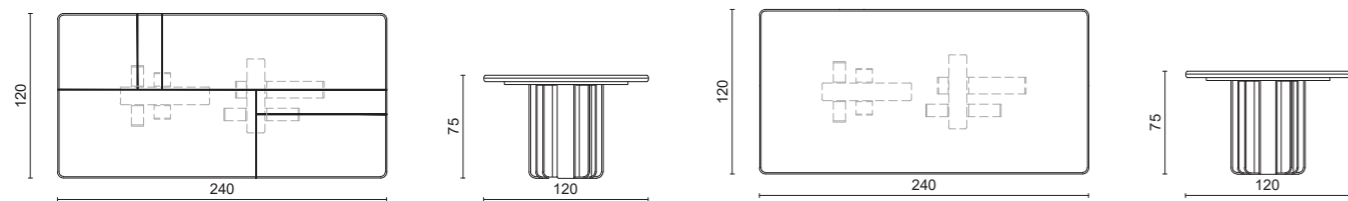

Saint Germain

TABLE
HOME COLLECTION

240 x 120 x 75 cm