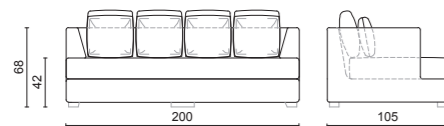

Brando Sofa