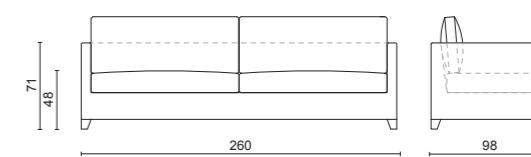

Tancredi Sofa