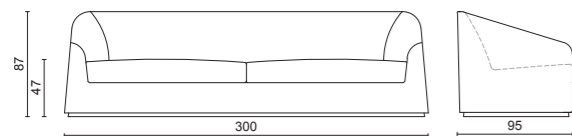

### Dahlia Sofa

**Terminal module (right or left) - 130 x 107 x 72 cm**

**Terminal module (right or left) - 184 x 107 x 72 cm**

**Meridienne module - 260 x 107 x 72 cm**