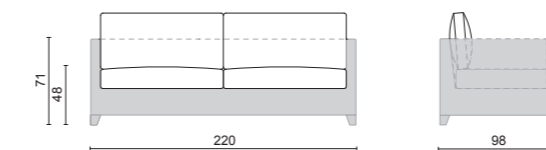

Tancredi Sofa