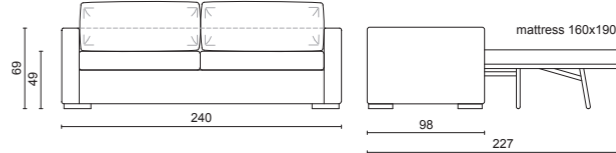

### Helmut Sofa

**Basic module - 152 x 98 x 69 cm**

**Basic module - 200 x 98 x 69 cm**

**Basic module - 240 x 98 x 69 cm**

**Basic module - 290 x 98 x 69 cm**

**Bed-Sofa - 200 x 98 (227) x 69 cm**

**Bed-Sofa - 240 x 98 (227) x 69 cm**