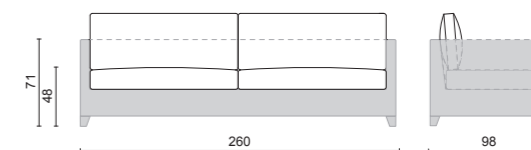

Tancredi Sofa